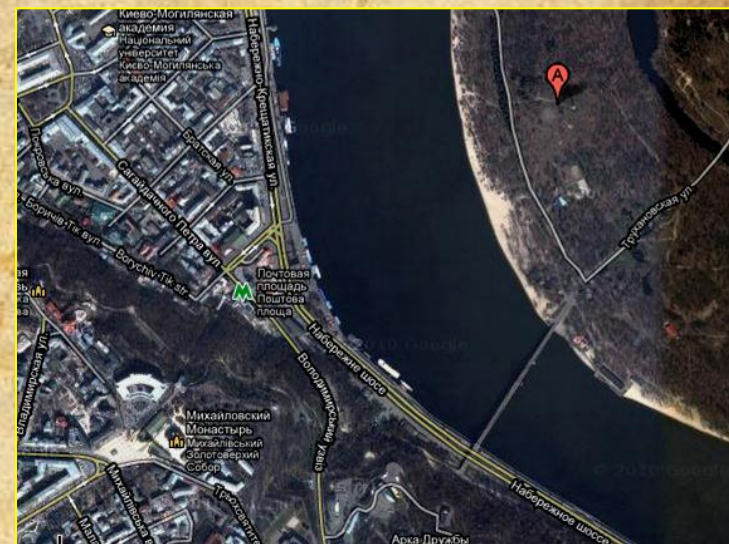

ЛОКАЦИЯ

ХАРАКТЕРИСТИКИ ПЛОЩАДКИ «БАЗА СПЕЦНАЗА»:

- ❑ площадка размером 5.000 м² в лесу на о.Труханов;
- ❑ историческая парашютная вышка высотой 36 м;
- ❑ веревочный маршрут на высоте 12 м, состоящий из 13 этапов общей протяженностью порядка 100 м (уровни сложности: «базовый», «средний», «экстремальный»)
- ❑ 2 тролля (тарзанки) (базовая – с высоты 12 м и протяженностью 30 м, экстремальная – с высоты 25 м и протяженностью в 40 м);
- ❑ удобный подъезд, огороженная территория, охраняемая парковка;
- ❑ выездной кейтеринг + мобильная сцена, звук, свет.